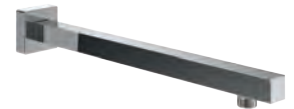

TVC00045453061

Universal
Brazo de ducha cuadrado
de pared 400 mm

PRECIO
$1,485