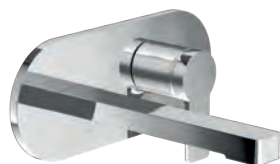

MONOMANDOS

MONOMANDOS A PARED

TVW10311211061

Architectura

Monomando de lavabo
con desagüe Push Open,
Chrome

PRECIO

$5,695

*ITEMS NECESARIOS:
Empotr: TVW0001520000